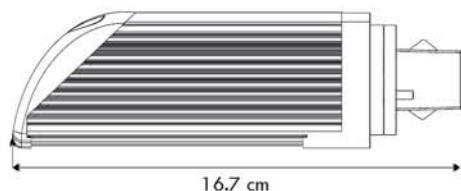

# PL LED (6W)

Sustituye a Foco Fluorescente de 13W

<b>Código</b>	LEDPL		
<b>Watts</b>	6		
<b>Base</b>	G24		
<b>Voltaje</b>	AC85-265V		
<b>Flujo Luminoso</b>	450-500 Lm		
<b>Ángulo de Apertura</b>	180°		
<b>Temperatura de Color</b>	Blanco Cálido	Blanco	Blanco Frío
<b>Protección IP</b>	54		