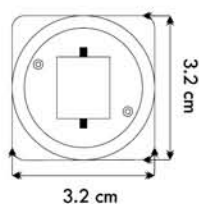

# PL LED (6W)

Sustituye a Foco Fluorescente de 13W

<b>Código</b>	LEDPL		
<b>Watts</b>	6		
<b>Base</b>	G24		
<b>Voltaje</b>	AC85-265V		
<b>Flujo Luminoso</b>	450-500 Lm		
<b>Ángulo de Apertura</b>	180°		
<b>Temperatura de Color</b>	Blanco Cálido	Blanco	Blanco Frío
<b>Protección IP</b>	54		