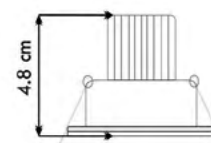

DOWN LIGHT MOBILE (3W)

Sustituye a Spot Halógeno de 30W

Código	LD-DA03		
Watts	3		
Base	Conector		
Voltaje	AC85-265V		
Flujo Luminoso	240-270 Lm		
Ángulo de Apertura	30° - 60° - 120°		
Temperatura de Color	Blanco Cálido	Blanco	Blanco Frío
Protección IP	54		

DOWN LIGHT MOBILE SQUARED (3W)

Sustituye a Spot Halógeno de 30W

Código	LD-DQ03		
Watts	3		
Base	Conector		
Voltaje	AC85-265V		
Flujo Luminoso	240-270 Lm		
Ángulo de Apertura	30° - 60° - 120°		
Temperatura de Color	Blanco Cálido	Blanco	Blanco Frío
Protección IP	54		