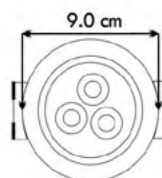

DOWN LIGHT MOBILE SQUARED (3W)

Sustituye a Spot Halógeno de 30W

Código	LD-DQ03		
Watts	3		
Base	Conector		
Voltaje	AC85-265V		
Flujo Luminoso	240-270 Lm		
Ángulo de Apertura	30° - 60° - 120°		
Temperatura de Color	Blanco Cálido	Blanco	Blanco Frío
Protección IP	54		