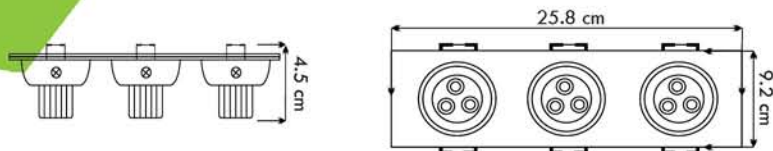

## DOWN LIGHT MOBILE (9W)

Sustituye a Spot Halógeno de 90W

Código	LD-DG09		
Watts	9		
Base	Conector		
Voltaje	AC85-265V		
Flujo Luminoso	720-810 Lm		
Ángulo de Apertura	30° - 60°		
Temperatura de Color	Blanco Cálido	Blanco	Blanco Frío
Protección IP	54		

## DOWN LIGHT MOBILE (21W)

Sustituye a Spot Halógeno de 210W

Código	LD-DG321		
Watts	21		
Base	Conector		
Voltaje	AC85-265V		
Flujo Luminoso	1680-1890 Lm		
Ángulo de Apertura	30° 60° 120°		
Temperatura de Color	Blanco Cálido	Blanco	Blanco Frío
Protección IP	54		