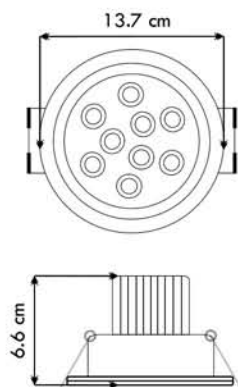

DOWN LIGHT MOBILE (9W)

Sustituye a Spot Halógeno de 90W

Código	LD-DA09		
Watts	9		
Base	Conector		
Voltaje	AC85-265V		
Flujo Luminoso	720-810 Lm		
Ángulo de Apertura	30° - 60° - 120°		
Temperatura de Color	Blanco Cálido	Blanco	Blanco Frío
Protección IP	54		

DOWN LIGHT (12W)

Sustituye a Spot Halógeno de 120W

Código	LD-DS312		
Watts	12		
Base	Conector		
Voltaje	AC85-265V		
Flujo Luminoso	1000-1050 Lm		
Ángulo de Apertura	120°		
Temperatura de Color	Blanco Cálido	Blanco	Blanco Frío
Protección IP	54		

DOWN LIGHT (18W-54W)

Sustituye a Spot Halógeno de 180W - 300W

Código	LD-D526-18	LD-D526-54	
Watts	18	54	
Base	Conector		
Voltaje	AC85-265 V		
Flujo Luminoso	1620-1800 Lm	2600-2900 Lm	
Ángulo de Apertura	30° - 60° - 120°		
Temperatura de Color	Blanco Cálido	Blanco	Blanco Frío
Protección IP	54		