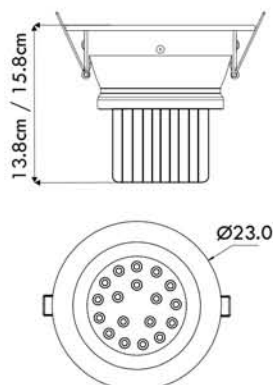

DOWN LIGHT (12W)

Sustituye a Spot Halógeno de 120W

Código	LD-DS312		
Watts	12		
Base	Conector		
Voltaje	AC85-265V		
Flujo Luminoso	1000-1050 Lm		
Ángulo de Apertura	120°		
Temperatura de Color	Blanco Cálido	Blanco	Blanco Frío
Protección IP	54		

DOWN LIGHT (18W-54W)

Sustituye a Spot Halógeno de 180W - 300W

Código	LD-D526-18	LD-D526-54	
Watts	18	54	
Base	Conector		
Voltaje	AC85-265 V		
Flujo Luminoso	1620-1800 Lm	2600-2900 Lm	
Ángulo de Apertura	30° - 60° - 120°		
Temperatura de Color	Blanco Cálido	Blanco	Blanco Frío
Protección IP	54		