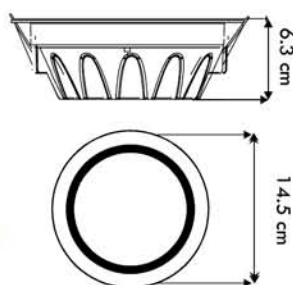

DOWN LIGHT MOBILE (9W)

Sustituye a Spot Halógeno de 90W

Código	LD-DA09		
Watts	9		
Base	Conector		
Voltaje	AC85-265V		
Flujo Luminoso	720-810 Lm		
Ángulo de Apertura	30° - 60° - 120°		
Temperatura de Color	Blanco Cálido	Blanco	Blanco Frío
Protección IP	54		

DOWN LIGHT (12W)

Sustituye a Spot Halógeno de 120W

Código	LD-DS312		
Watts	12		
Base	Conector		
Voltaje	AC85-265V		
Flujo Luminoso	1000-1050 Lm		
Ángulo de Apertura	120°		
Temperatura de Color	Blanco Cálido	Blanco	Blanco Frío
Protección IP	54		

DOWN LIGHT (18W-54W)

Sustituye a Spot Halógeno de 180W - 300W

Código	LD-D526-18	LD-D526-54	
Watts	18	54	
Base	Conector		
Voltaje	AC85-265 V		
Flujo Luminoso	1620-1800 Lm	2600-2900 Lm	
Ángulo de Apertura	30° - 60° - 120°		
Temperatura de Color	Blanco Cálido	Blanco	Blanco Frío
Protección IP	54		