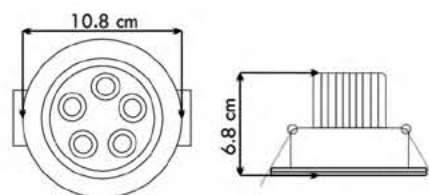

DOWN LIGHT MOBILE (5W)

Sustituye a Spot Halógeno de 50W

Código	LD-DA05		
Watts	5		
Base	Conector		
Voltaje	AC85-265V		
Flujo Luminoso	400-450 Lm		
Ángulo de Apertura	30° - 60° - 120°		
Temperatura de Color	Blanco Cálido	Blanco	Blanco Frío
Protección IP	54		

DOWN LIGHT (7W)

Sustituye a Spot Halógeno de 70W

Código	LD-DC307		
Watts	7		
Base	Conector		
Voltaje	AC85-265V		
Flujo Luminoso	480-520 Lm		
Ángulo de Apertura	30° - 60° - 120°		
Temperatura de Color	Blanco Cálido	Blanco	Blanco Frío
Protección IP	54		