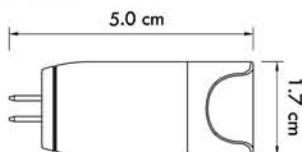

CACAHUATE G4 (1W)

Sustituye a Foco Halógeno de 15W a 20W

Código	LEDG4		
Watts	1		
Base	G4		
Voltaje	DC12V		
Flujo Luminoso	100 Lm		
Ángulo de Apertura	360°		
Temperatura de Color	Blanco Cálido	Blanco	Blanco Frío
Protección IP	54		

CACAHUATE G4 (2W)

Sustituye a Foco Halógeno de 15W a 25W

Código	LEDG4-2		
Watts	2		
Base	G4		
Voltaje	DC12V		
Flujo Luminoso	120 Lm		
Ángulo de Apertura	270°		
Temperatura de Color	Blanco Cálido	Blanco	Blanco Frío
Protección IP	54		