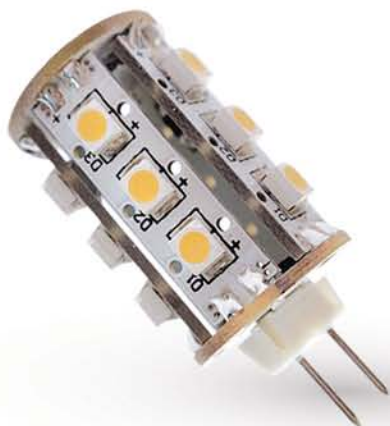

CACAHUATE G4 (1W)

Sustituye a Foco Halógeno de 15W a 20W

Código	LEDG4		
Watts	1		
Base	G4		
Voltaje	DC12V		
Flujo Luminoso	100 Lm		
Ángulo de Apertura	360°		
Temperatura de Color	Blanco Cálido	Blanco	Blanco Frío
Protección IP	54		

CACAHUATE G4 (2W)

Sustituye a Foco Halógeno de 15W a 25W

Código	LEDG4-2		
Watts	2		
Base	G4		
Voltaje	DC12V		
Flujo Luminoso	120 Lm		
Ángulo de Apertura	270°		
Temperatura de Color	Blanco Cálido	Blanco	Blanco Frío
Protección IP	54		