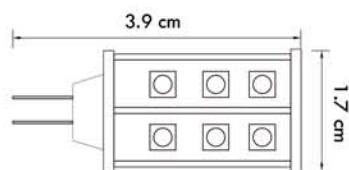

CACAHUATE G4 (1W)

Sustituye a Foco Halógeno de 15W a 20W

Código	LEDG4		
Watts	1		
Base	G4		
Voltaje	DC12V		
Flujo Luminoso	100 Lm		
Ángulo de Apertura	360°		
Temperatura de Color	Blanco Cálido	Blanco	Blanco Frío
Protección IP	54		

CACAHUATE G4 (2W)

Sustituye a Foco Halógeno de 15W a 25W

Código	LEDG4-2		
Watts	2		
Base	G4		
Voltaje	DC12V		
Flujo Luminoso	120 Lm		
Ángulo de Apertura	270°		
Temperatura de Color	Blanco Cálido	Blanco	Blanco Frío
Protección IP	54		